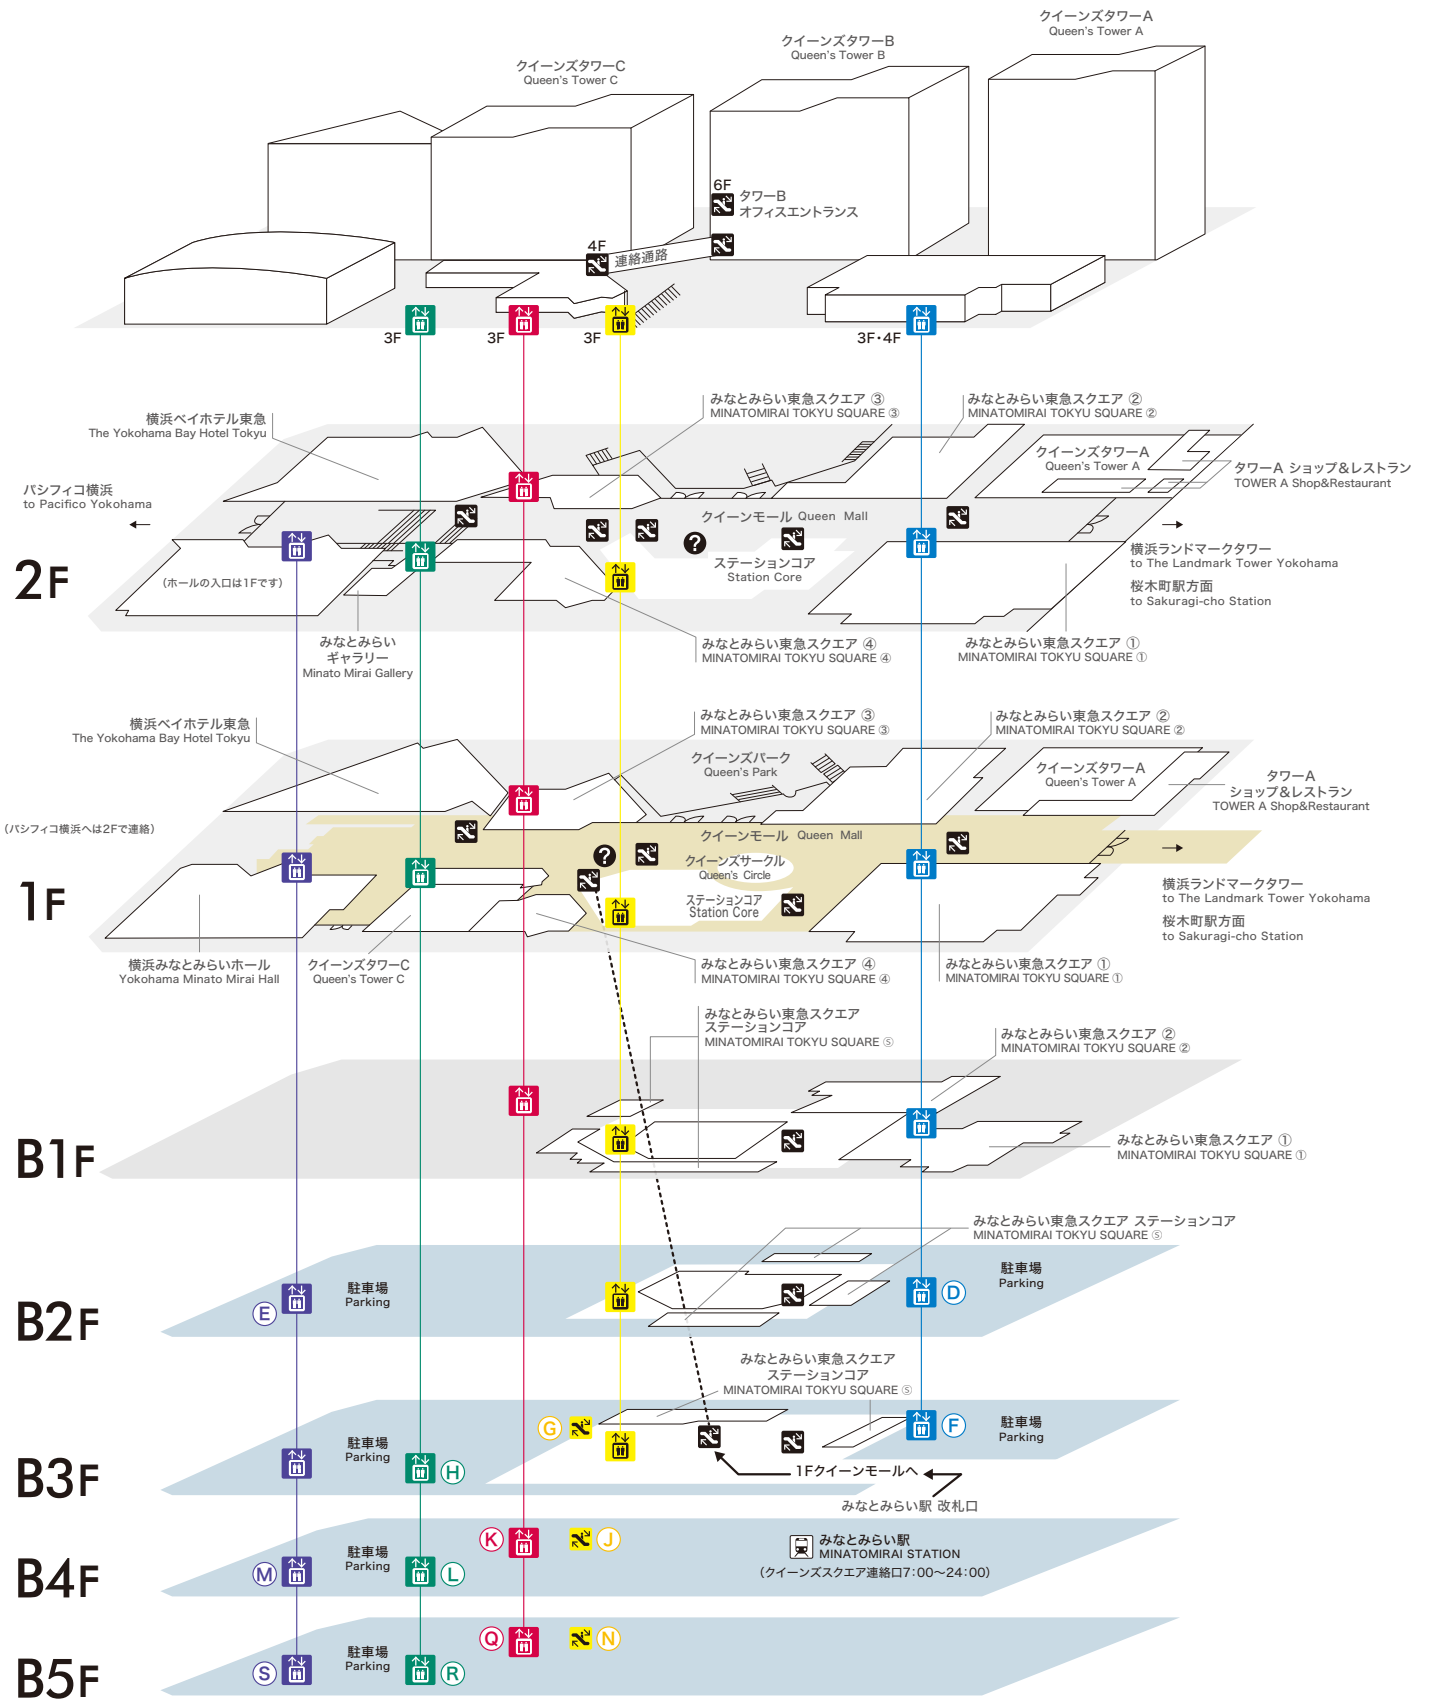

Floor Map

- 横浜みなとみらいホール側
The Minato Mirai, Yokohama hall side
- みなとみらい東急スクエア ④側
TOKYU SQUARE ④ side
- みなとみらい東急スクエア ③側
TOKYU SQUARE ③ side
- ステーションコア側
The station core side
- みなとみらい東急スクエア ①側
TOKYU SQUARE ① side

- エリア (B2F) area
- エリア (B3F) area
- エリア (B4F) area
- エリア (B3F) area
- エリア (B2F) area

Information

■営業時間

- ショッピング 11:00～20:00 ●レストラン 11:00～22:00
- ※一部、店舗により営業時間が異なります。

🔍 インフォメーションカウンター

- 場所 1F・2F クイーンモール ●受付時間 10:00～18:00

- Locations: B3F Station Core(accepts Suica/PASMO)・1F Queen Mall・2F Queen Mall(accepts Suica/PASMO)
- Opening Hours: 7:00-24:00 *Refrigerated lockers are not available.

🚑 AED (Automated External Defibrillator)

👶 Diaper Changing Stations and Nursing Room

Diaper changing tables are available in the multipurpose booths on each floor of the Queen's Mall and Station Core. Nursing room (TOKYU SQUARE ① 4F 11:00-20:00)