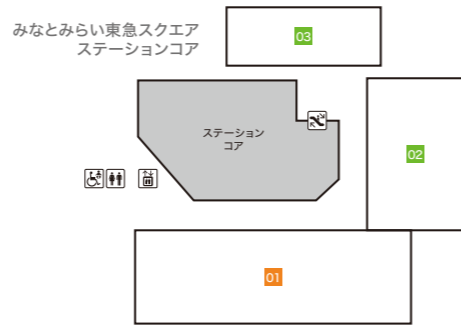

# Floor Map

クイーンズ  
スクエア  
横浜

## B3F

- ステーションコア STATION CORE**
- 01 台湾甜商店 【タピオカドリンク・台湾スイーツ】
- みなとみらい東急スクエア ステーションコア MINATOMIRAI TOKYU SQUARE ⑤**
- 02 GODIVA café Minatomirai 【カフェ】
  - 03 池田屋 【ランドセル/バッグ/財布・革小物】

## B2F

- みなとみらい東急スクエア ステーションコア MINATOMIRAI TOKYU SQUARE ⑥**
- 01 BoConcept 【家具/インテリア雑貨】
  - 02 インドアゴルフスクール E-swing -PREMIUM- 【シュミレーションゴルフ練習場】  
平日10:00~22:00/土・日・祝8:00~20:00
  - 03 振袖ハクビ 【成人式振袖の販売・レンタル/卒業袴のレンタル】  
10:00~19:00(水曜定休)