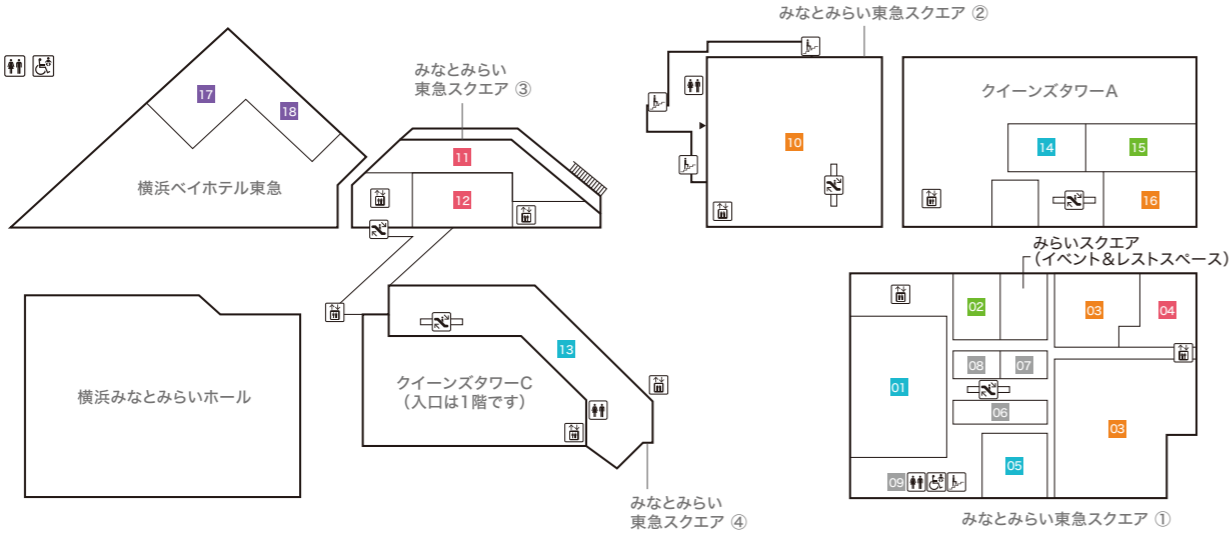

3F

1. **みなとみらい東急スクエア ① MINATOMIRAI TOKYU SQUARE ①**
2. 01 ABC-MART Premier Stage 【メンズ・レディース・キッズシューズ/ウェア】
   - 02 Gift Card Selection ありがとう。【商品券/カタログギフト/ギフト雑貨/外貨両替】
   - 03 丸善 【書籍/文具】
   - 04 タリーズコーヒー 【スペシャルティコーヒーショップ】
   - 05 Authentique 【ブライダルコスチューム】
   - 06 COMING SOON
   - 07 COMING SOON
   - 08 COMING SOON
   - 09 COMING SOON
3. **みなとみらい東急スクエア ② MINATOMIRAI TOKYU SQUARE ②**
4. 10 Style Factory 【DIY/生活雑貨】
5. **みなとみらい東急スクエア ③ MINATOMIRAI TOKYU SQUARE ③**
6. 11 24/7 restaurant 【カフェ・レストラン】
   - 12 さかえや 【炭火焼と旬の手作り料理・水炊き】
7. **みなとみらい東急スクエア ④ MINATOMIRAI TOKYU SQUARE ④**
8. 13 ムラサキスポーツ 【アクションスポーツグッズ/ウェア/シューズ/雑貨】

1. **Queen's Tower A Queen's Tower A**
2. 14 フォーシス アンド カンパニー 【ウェディングドレスショップ】 10:30～20:30/土・日・祝9:30～20:30(火休業、ただし祝日の場合は営業)
   - 15 プレミアムフォトスタジオクラネ みなとみらい店 【振袖(販売・レンタル・写真)】 平日9:30～17:30/土・日・祝9:00～19:00(火曜不定休)
   - 16 カンディハウス横浜 11:00～18:00/水・木休業、ただし祝日の場合は営業 【家具・インテリア】
3. **横浜ベイホテル東急 The Yokohama Bay Hotel Tokyu**
4. 17 クイーン・アリス 【フランス料理】
   - 18 スーツァンレストラン 陳 【中国料理】