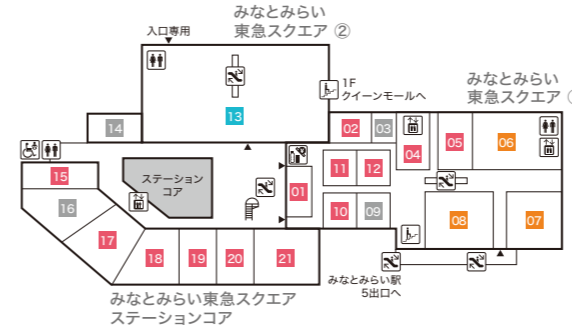

B1F

1. **みなとみらい東急スクエア ① MINATOMIRAI TOKYU SQUARE ①**
2. 01 東京純豆腐 【韓国鍋スンドップ】
   - 02 香川一福 【うどん専門店】
   - 03 COMING SOON
   - 04 極上担々麺 香家 【担々麺/点心/香港スイーツ】

- 05 練りたて茹でたて自家製麺 横浜スパゲティ and CAFE 【パスタカフェ】
- 06 KEYUCA 【カーテン/家具/生活雑貨/服飾雑貨】
- 07 ダイソー 【100円ショップ】
- 08 葉山ガーデン 【家具/インテリア雑貨】
- 09 COMING SOON
- 10 一風堂 【博多ラーメン】
- 11 軽井沢とりまる 唐揚げ専門 【唐揚げ専門店】
- 12 ゲウチャイ 【タイ屋台料理】

1. **みなとみらい東急スクエア ② MINATOMIRAI TOKYU SQUARE ②**
2. 13 スーパースポーツゼビオ 【総合スポーツ専門店】

1. **みなとみらい東急スクエア ステーションコア MINATOMIRAI TOKYU SQUARE ⑤**
2. 14 COMING SOON
   - 15 とんかつ 新宿 さぼてん 【とんかつ専門店】
   - 16 COMING SOON
   - 17 カンゲン 【焼肉】
   - 18 陳麻婆豆腐 【中国四川料理】
   - 19 下高井戸旭齋総本店 【寿司】
   - 20 カザーナ 【インド料理】
   - 21 GARLIC JO'S 【ガーリッククイズィーン】