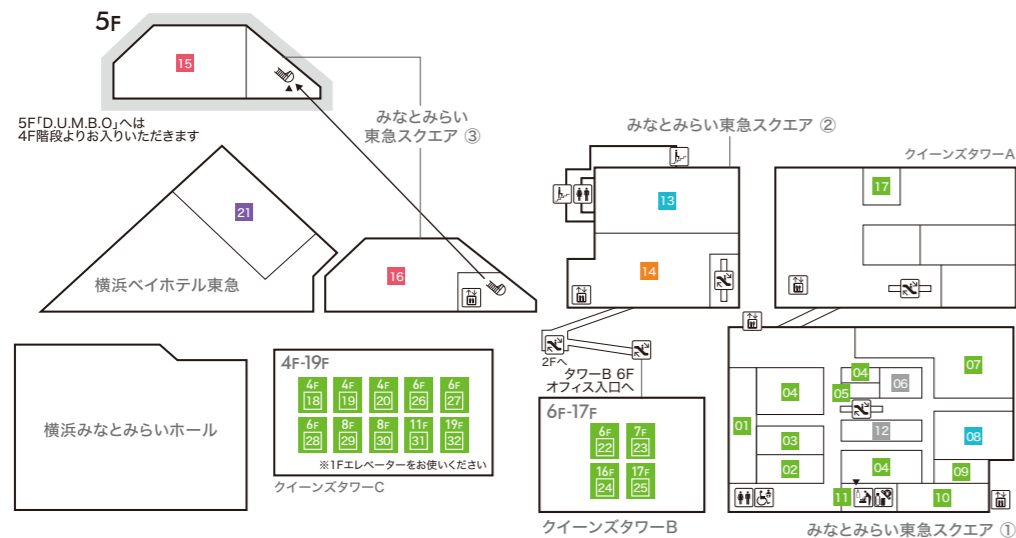

4F

1. **みなとみらい東急スクエア ① MINATOMIRAI TOKYU SQUARE ①**
2. 01 TAYA 【美容室】
   - 02 Quick Reform F 【ファッションリフォーム】
   - 03 レゴスクール 【子ども向け教室】
   - 04 happily photo studio 【フォトスタジオ】
   - 05 小学館の幼児教室 ドラキッズ 【幼児教室】
   - 06 COMING SOON
   - 07 namcoあそびパークPLUS 【キッズプレイパーク】
   - 08 MARKEY'S 【キッズ/レディース/メンズ】
   - 09 カ・ラ・ダ ファクトリー 【トータル整体・骨盤サロン】
   - 10 個別教室のトライ 【マンツーマン個別指導塾】
   - 11 ベビー休憩室(Nursery) 11:00～20:00
   - 12 COMING SOON
3. **みなとみらい東急スクエア ② MINATOMIRAI TOKYU SQUARE ②**
4. 13 L.L.Bean 【メンズ/レディース/キッズ/アウトドアグッズ】
   - 14 Furniture furniture 【家具/インテリア雑貨】

1. **みなとみらい東急スクエア ③ MINATOMIRAI TOKYU SQUARE ③**
2. 15 D.U.M.B.O. 【肉バル】
   - 16 橙家 【創作和食】
3. **Queen's Tower A Queen's Tower A**
4. 17 HITみなとみらい 8:30～21:30(年末年始 休業) 【シェアオフィス】 03-5657-0854
5. **Queen's Tower C Queen's Tower C**
6. 18 医療法人社団ランドマーク医院 キーンズクリニック【内科・循環器科・呼吸器科・消化器科・心療内科】 9:00～12:15・13:30～18:00/土9:00～12:00(土曜午後・日・祝 休診) 045-682-4123
   - 19 キーンズアイクリニック 【眼科】 10:00～12:30・15:00～17:30(土・日・祝・火曜午後 休診) 045-682-4455
   - 20 ミューズ・デンタルクリニック 【歯科】 10:30～20:00/土10:00～17:00(木・日・祝 休診) 045-227-1180
7. **横浜ベイホテル東急 The Yokohama Bay Hotel Tokyu**
8. 21 エステティック&スパ ビューティ アベニュー ソシエ 【エステティックサロン】 月～土10:00～20:00/日・祝10:00～19:00

6F-19F

1. **Queen's Tower B Queen's Tower B**
2. 6F ファミリーマート 横浜キーンズタワー店(Family Mart) 【コンビニエンスストア】 平日7:30～21:00/土8:00～14:00(日・祝 休業) 045-650-6058
   - 7F キーンズフォーラム 【貸会議室】 9:00～17:30(土・日・祝 休業) 045-682-7220
   - 16F スウェーデンハウス コーディネートルーム 9:30～18:15(火・水 休業) 045-640-3850
   - 17F 旭化成ヘルペルハウス デザインスタジオみなとみらい 10:00～18:00(火・水 休業) 045-640-3918
3. **Queen's Tower C Queen's Tower C**
4. 6F デパーシェ メディカルサロン リュシエール 【メディカルコスメサロン】 11:00～20:30/土日祝10:00～19:00(不定休) 045-223-2052
   - 6F キーンズタワー キャフェテリア 11:30～14:00(17:00～19:00は現在休止、土・日・祝 休業) 045-682-4100
   - 6F ラウンジ 11:30～13:30(土・日・祝 休業) 045-682-4100
   - 8F キーンズスクエア 皮膚科・アレルギー科 【日本医科大学関連施設】 10:00～13:00・15:00～18:20(土はAMのみ診療、日・祝 休診) 045-682-4112
   - 8F みなとみらいアイクリニック 【視力矯正治療】 10:00～13:00・14:00～18:00(火・日・祝 休診)※完全予約制 045-682-4411
   - 11F 高松テクノサービス横浜ショールーム 10:00～17:00(水 休業) 045-315-5891
   - 19F 住友林業 横浜みなとみらいショールーム 9:15～17:30(火・水 休業) 045-226-1177

- ファッション・服飾雑貨・アクセサリ (Fashion, Fashion Accessories, Accessories)
- インテリア・雑貨・コスメティック (Interior, Miscellaneous goods, Cosmetics)
- サービス (Service)
- レストラン&カフェ (Restaurants & Cafes)
- ホテル (Hotel)

- インフォメーション
- 施設入口
- 化粧室
- 公共電話
- 多機能トイレ
- ベビーケアルーム
- エレベーター
- 階段
- 銀行ATM
- 外貨自動両替機
- コインロッカー
- 喫煙スペース
- AED
- 自動販売機
- 免税店
- 駐車サービス券発行対象外