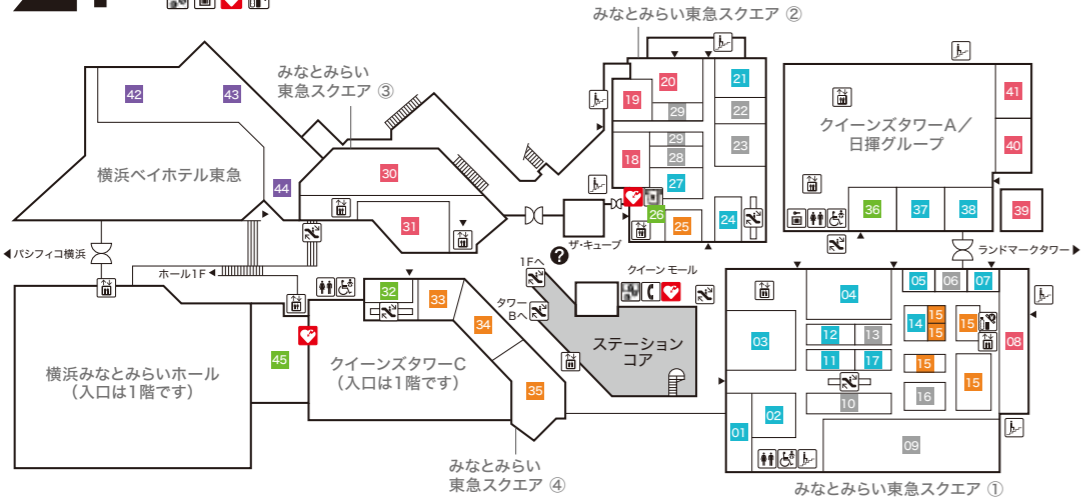

2F

1. **みなとみらい東急スクエア ① MINATOMIRAI TOKYU SQUARE ①**
2. 01 IL BISONTE 【バッグ/服飾雑貨】
   - 02 FRED PERRY 【メンズ/レディース/バッグ/シューズ】
   - 03 DIESEL 【メンズ/レディース】
   - 04 A.P.C. 【メンズ/レディース】
   - 05 TODAY's DIAMONDS TSUTSUMI 【アクセサリー】
   - 06 COMING SOON
   - 07 Wailea 【アクセサリー】
   - 08 SHAKE SHACK 【ハンバーガーレストラン】
   - 09 COMING SOON
   - 10 COMING SOON
   - 11 Psycho Bunny 【メンズ/レディース】
   - 12 The DUFFER of St.GEORGE 【メンズ/レディース】
   - 13 COMING SOON
   - 14 ete 【アクセサリー】
   - 15 Furniture furniture 【家具/インテリア雑貨】
   - 16 COMING SOON
   - 17 Ripo trenta anni 【メンズ/レディース/服飾雑貨】

1. **みなとみらい東急スクエア ② MINATOMIRAI TOKYU SQUARE ②**
2. 18 ル サロンド ニナス 【ティースalon&レストラン】
   - 19 WINE STAND BASIL 【ワインバル】
   - 20 J PASTA terrace 【スパゲティ専門店】
   - 21 SWEAT.jp 【オリジナルプリント専門店】
   - 22 COMING SOON
   - 23 COMING SOON
   - 24 Lunetterie 【サングラス/メガネ】
   - 25 SWEET CANDY PLANET 【量り売り菓子/菓子/雑貨】
   - 26 みずほ銀行ATMコーナー 月～土8:00～22:00/日8:00～21:00 【無人出張所】
   - 27 Levi's*Store 【メンズ/レディース/服飾雑貨】
   - 28 COMING SOON
   - 29 COMING SOON

1. **Queen's Tower A Queen's Tower A**
2. 36 クルーズプラネット 【クルーズ旅行/海外・国内旅行】
   - 37 ドクターベリークイーンズ 【ネクタイ・シャツ】
   - 38 NEEL 【腕時計】
   - 39 minato coffee 【コーヒースタンド】
   - 40 Eggs 'n Things 横浜みなとみらい店 【カフェ・レストラン・テイクアウト】
   - 41 カプリチオーザ 【イタリア料理】
3. **横浜ベイホテル東急 The Yokohama Bay Hotel Tokyu**
4. 42 カフェトスカ 【オールデイダイニング】
   - 43 ソマーハウス 【ラウンジ・ベストリーコーナー】
   - 44 ジャックス 【バー】
5. **Queen's Tower B Queen's Tower B**
6. 45 みなとみらいギャラリー TEL:045-682-2010 http://www.mmgallery.jp/