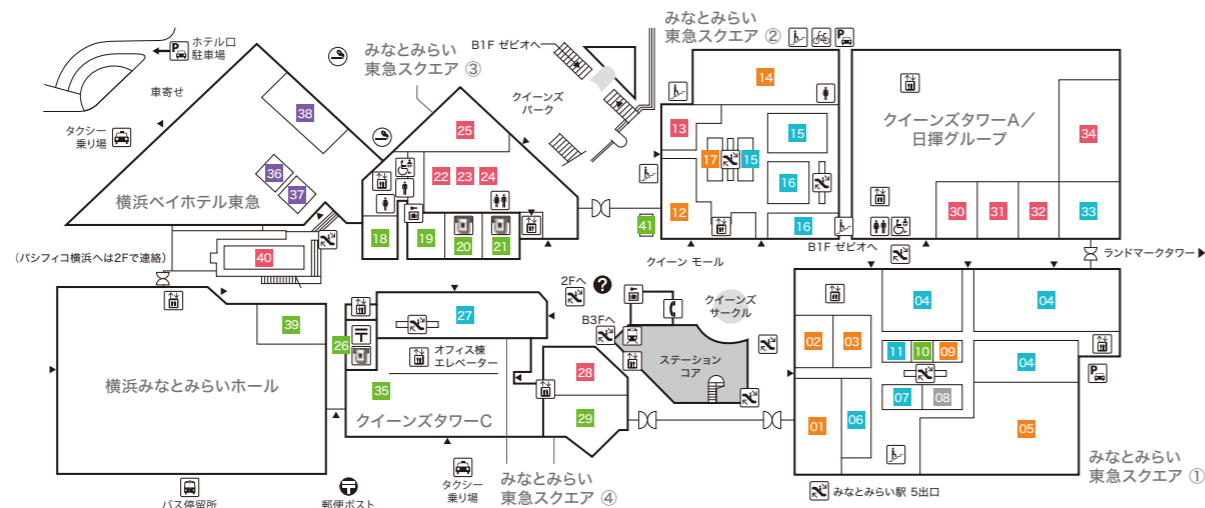

1F

みなとみらい東急スクエア ① MINATOMIRAI TOKYU SQUARE ①

- 01 SHEL'TTER GREEN 【観葉植物・園芸資材・ライフスタイル雑貨・生花・衣料品】
- 02 ロクシタン 【自然派化粧品】
- 03 Madu 【生活雑貨】
- 04 ZARA 【メンズ/レディース/キッズ/ベビー】
- 05 SEYMOUR 【家具/インテリア雑貨】
- 06 gelato pique 【レディース/メンズ/ベビー/キッズ】
- 07 G-Star RAW 【メンズ/レディース】
- 08 COMING SOON
- 09 タカラダ 【洋食器/インテリア雑貨】
- 10 古い ルルドの部屋 【占い】
- 11 BIJOU 【レディース/服飾雑貨】

みなとみらい東急スクエア ② MINATOMIRAI TOKYU SQUARE ②

- 12 アインズ&トルベ 【化粧品】
- 13 スターバックス コーヒー 【コーヒーストア】
- 14 Flying Tiger Copenhagen 【雑貨】
- 15 Thingsly 【レディース/アクセサリ/生活雑貨】
- 16 CHARLES & KEITH 【シューズ/バッグ/ファッション雑貨】
- 17 HITOHACHI 【観葉植物/鉢】

みなとみらい東急スクエア ③ MINATOMIRAI TOKYU SQUARE ③

- 18 ネイルズユニークアス 【ネイルサロン/ネイルグッズ販売】
- 19 保険見直し本舗 【保険代理店】
- 20 横浜銀行ATMコーナー 【無人出張所】
- 21 ファミリーマート 【コンビニエンスストア】

みなとみらい東急スクエア ③/Q's Diner MINATOMIRAI TOKYU SQUARE ③/Q's Diner

- 22 ケンタッキー・フライド・チキン 【フライドチキン】
- 23 サブウェイ 【サンドイッチ&コーヒー】

24 マクドナルド 【ハンバーガー】

- 25 アメリカンハウス 【ハンバーグ&ステーキ専門店】

みなとみらい東急スクエア ④ MINATOMIRAI TOKYU SQUARE ④

- 26 郵便局
- 27 AZUL BY MOUSSY 【レディース/メンズ】
- 28 POMPADOUR 【ベーカリー】
- 29 トモズ 【ドラッグストア】

Queen's Tower A Queen's Tower A

- 30 カフェ・ペローチェ 【喫茶】
- 31 魚がし日本一 【立喰い寿司】
- 32 ベッジェーロ 【トラットリア】
- 33 ハードロックカフェ横浜 【オリジナルグッズ販売】
- 34 ハードロックカフェ横浜 【アメリカンレストラン&バー】

Queen's Tower C Queen's Tower C

- 35 カフェ フレスカ

横浜ベイホテル東急 The Yokohama Bay Hotel Tokyo

- 36 アビステ
- 37 第一園芸
- 38 大志満

横浜みなとみらいホール YOKOHAMA MINATO MIRAI HALL

- 39 横浜みなとみらいホールチケットセンター

Queen Mall QUEEN MALL

- 40 カフェ・ド・クリエ グラン
- 41 宝くじチャンスセンター

- ファッション・服飾雑貨・アクセサリ (Fashion, Fashion Accessories, Accessories)
- インテリア・雑貨・コスメティック (Interior, Miscellaneous goods, Cosmetics)
- サービス (Service)
- レストラン&カフェ (Restaurants & Cafes)
- ホテル (Hotel)

- インフォメーション
- 施設入口
- 化粧室
- 公共電話
- 多機能トイレ
- ベビーケアルーム
- エスカレーター
- エレベーター
- 階段
- 銀行ATM
- 外貨自動両替機
- コインロッカー
- 喫煙スペース
- AED
- 自動販売機
- 駐車場入口
- 駐輪場(バイク不可)
- 免税店
- 駐車サービス券発行対象外