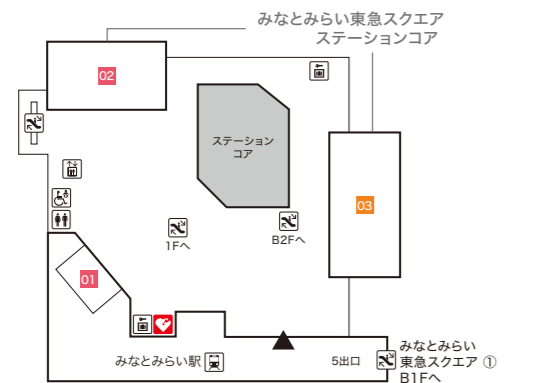

# Floor Map

クイーンズ  
スクエア  
横浜

## B3F

- ステーションコア STATION CORE**
- 01 台湾甜商店 【タピオカドリンク・台湾スイーツ】
- みなとみらい東急スクエア ステーションコア MINATOMIRAI TOKYU SQUARE ⑤**
- 02 GODIVA café Minatomirai 【カフェ】
  - 03 池田屋 【ランドセル/バッグ/財布・革小物】

## B2F

- みなとみらい東急スクエア ステーションコア MINATOMIRAI TOKYU SQUARE ⑥**
- 01 BoConcept 【家具/インテリア雑貨】
  - 02 インドアゴルフスクール E-swing -PREMIUM- 【シュミレーションゴルフ練習場】  
平日10:00~22:00/土・日・祝8:00~20:00
  - 03 振袖ハクビ 【成人式振袖の販売・レンタル/卒業袴のレンタル】  
10:00~19:00(水曜定休)